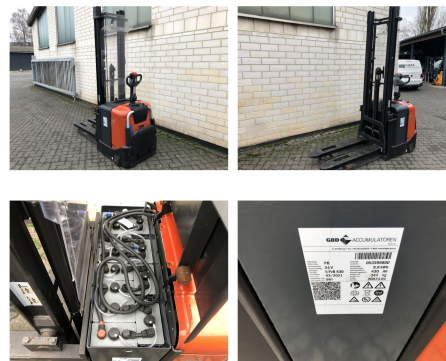

BT SPE125

Tragkraft:	1250 kg
Masttyp:	Duplex
Hubhöhe:	4150 mm
Bauhöhe:	2700 mm
Freihub:	1700 mm
Baujahr:	2008
Betriebsstunden:	1209
Antriebsart:	Elektro
Tech. Zustand:	gut
Optischer Zustand:	gut
Gabellänge:	1150 mm

Com Nr.:	SPE1256053426
Fahrgestellnummer:	6053426
Batterie:	GBD, 2021, 24V, 430Ah, 80 - 100%

Extras:

Wir haben neben diesem Gerät noch über 100 weitere Neu- und Gebrauchtgeräte am Lager. Besuchen Sie unsere Homepage - www.graf-gabelstapler.de. Gerne kaufen wir auch Ihren Gebrauchten frei an, auch ohne dass Sie ein Fahrzeug bei uns erwerben. Herr Sascha Wenning berät Sie gerne und ausführlich.